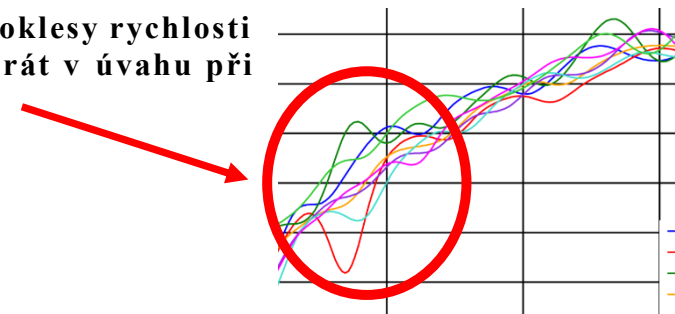

feher@ftvs.cuni.cz

jfeher@atletika.cz

***akaplan@ftvs.cuni.cz**

Metodika měření a zpracování:

Pro měření náběhových rychlostí byl použit sportovní radar ATS II od firmy Stalker. Radar umožňuje měřit aktuální rychlost 50 x za vteřinu. Tato rychlost je následně vynesena do grafu. Radar byl umístěn za sektorem pro doskok. Každý skokan má ve svém vlastním grafu zobrazen průběh rychlosti náběhu zaznamenaných pokusů.

Poznámka autora:

Něterá měření byla znehodnocena vběhnutím na rozběhovou dráhu dalších skokanů připravujících se na svůj vlastní skok. Pokud byla měření hodně ovlivněna byla následně smazána a data zde nejsou uváděna.

Nicméně rychlost rozběhu by měla plynule stoupat a některé výraznější poklesy rychlosti v průběhu akcelerace jsou způsobeny okolním rušením a je nutné toto brát v úvahu při studování grafů.

LEGENDA:

Identifikace místa odrazu: