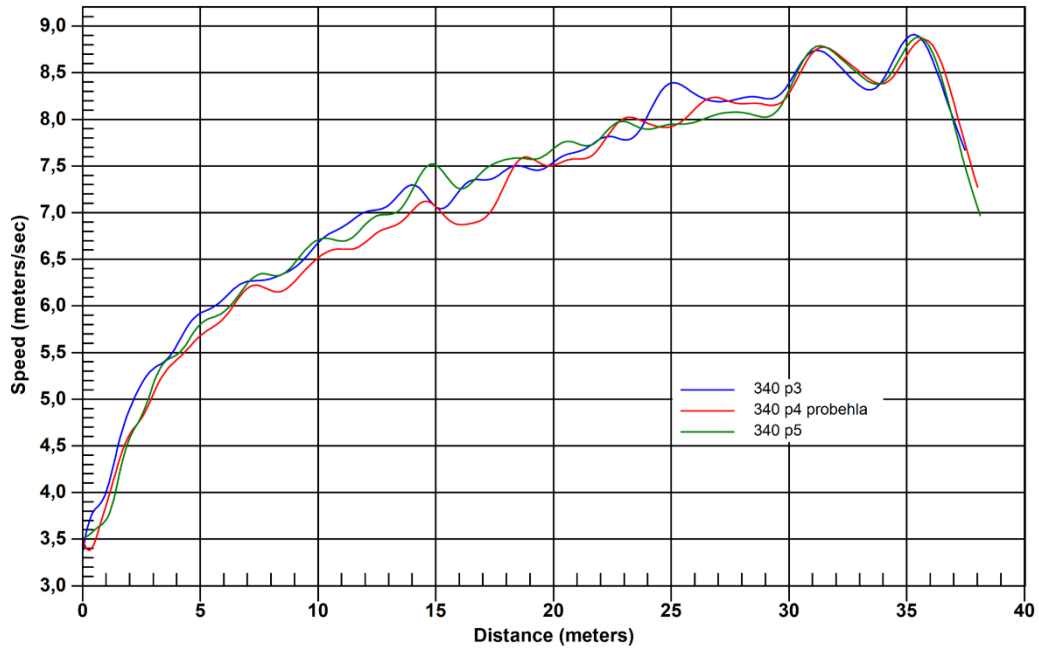

Kateřina Hýskov MR Třinec 2017 - skok dalek