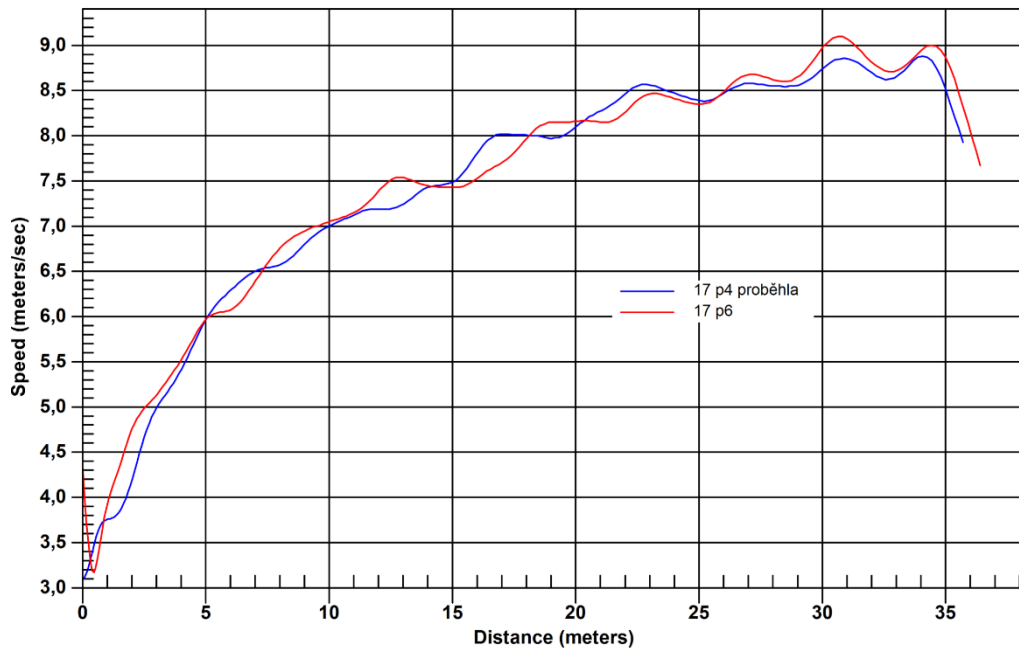

Kateřina LÍbalová MČR Třinec 2017 - skok daleký