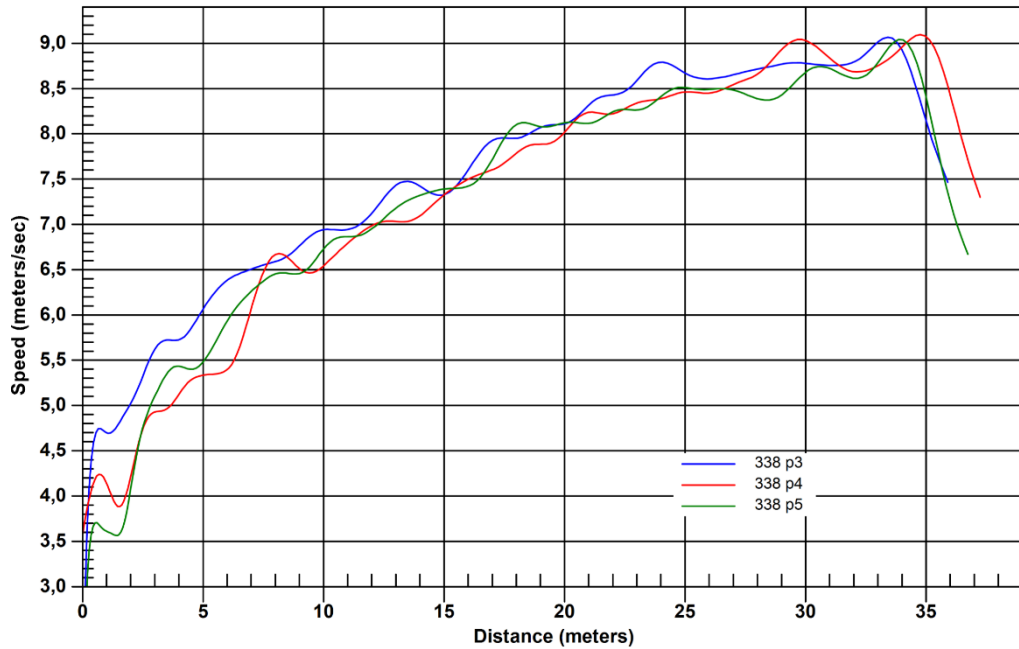

Barbora Dvořkov MR Třinec 2017 - skok dalek