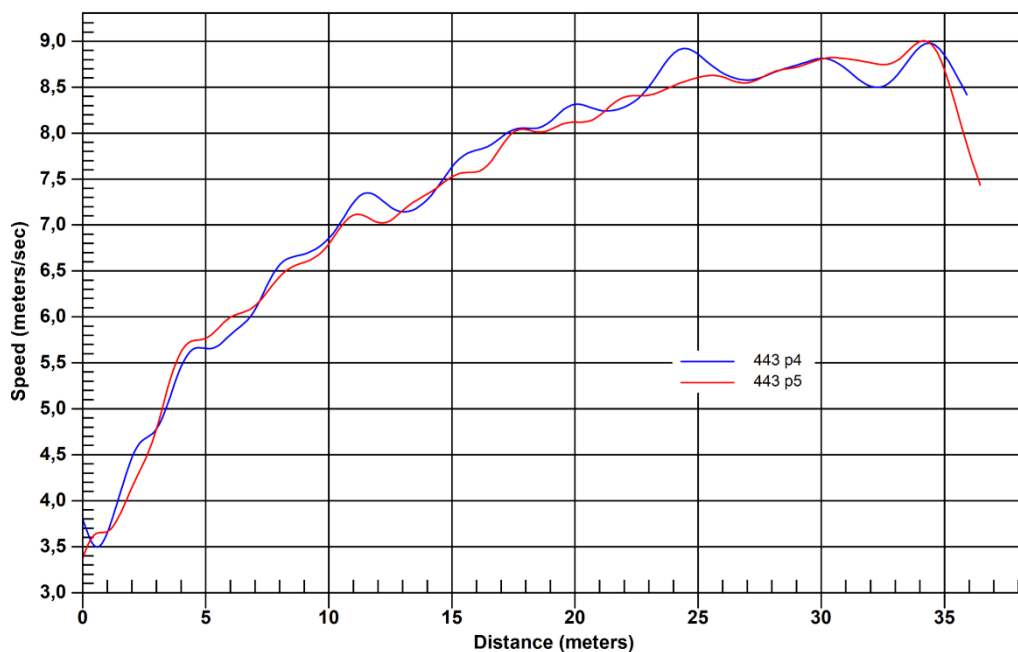

Eliška Klučinová MČR Třinec 2017 - skok daleký