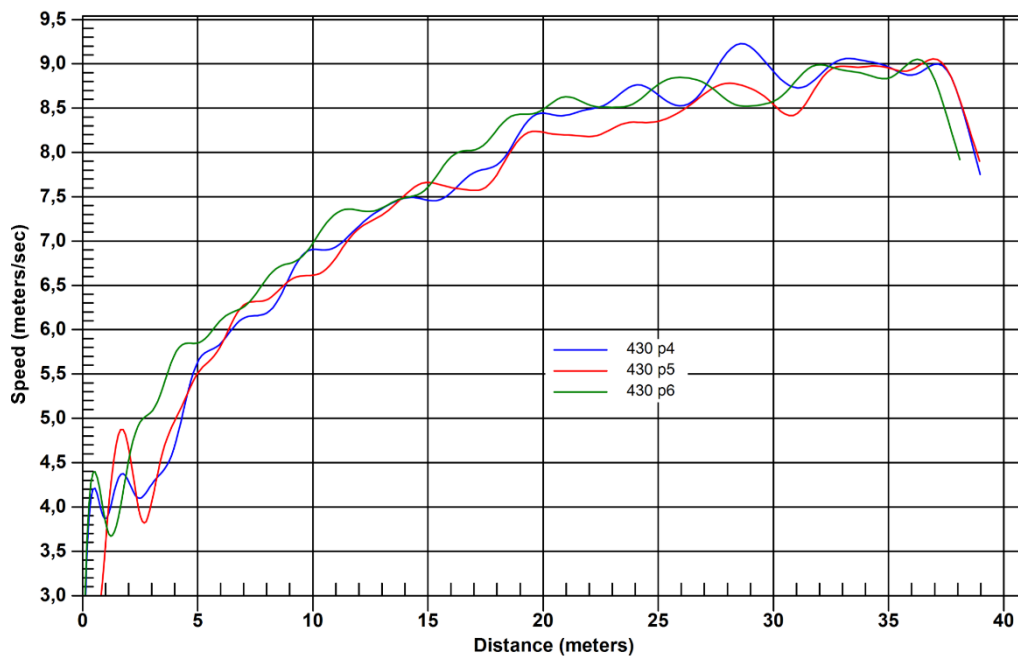

Poznámka autora:

Něterá měření byla znehodnocena vběhnutím na rozběhovou dráhu dalších skokanů připravujících se na svůj vlastní skok. Pokud byla měření hodně ovlivněna byla následně smazána a data zde nejsou uváděna.

Nicméně rychlost rozběhu by měla plynule stoupat a některé výraznější poklesy rychlosti v průběhu akcelerace jsou způsobeny okolním rušením a je nutné toto brát v úvahu při studování grafů.

LEGENDA:

Identifikace místa odrazu:

Místo odrazu je možné identifikovat podle poklesu a vzestupu křivky rychlosti a následného prudkého poklesu.

Čtení grafu:

V grafu nejsou jednotlivé křivky (místa odrazu) identické vzhledem k oříznutí nižších rychlostí.

Eliška Klučinová zvítězila o **0.11m**

LEGENDA

MR Meeting Record
NL National Lead
SB Season Best

NR National Record
PB Personal Best
NM No Mark

Eliška Klučinová MČR Třinec 2017 - skok daleký

Adéla Záhorová MČR Třinec 2017 - skok daleký