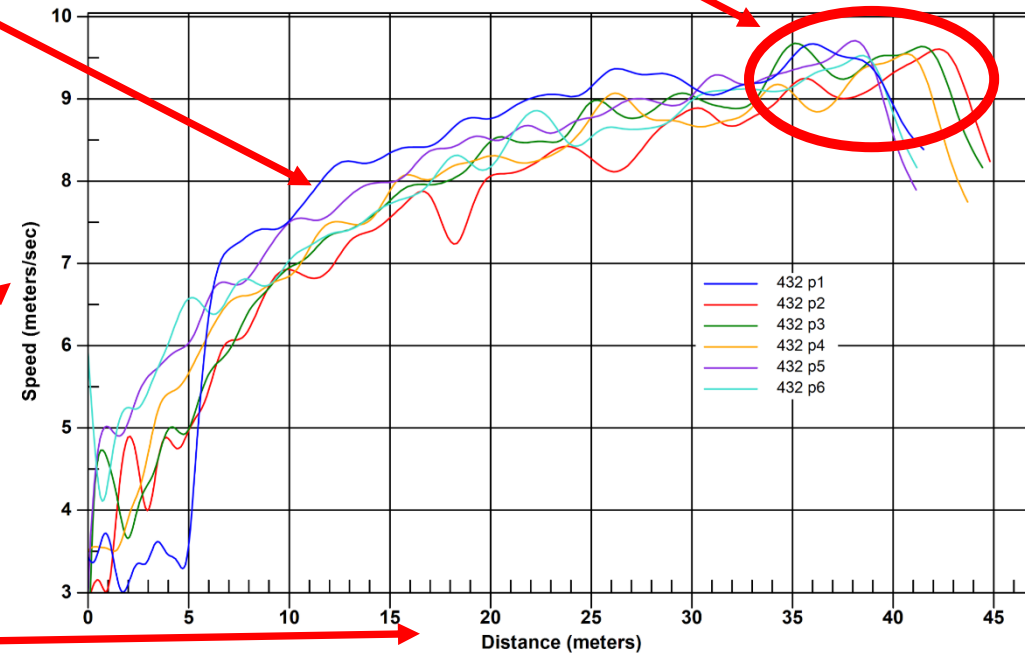

Čtení grafu:

V grafu nejsou jednotlivé křivky (místa odrazu) identické vzhledem k oříznutí nižších rychlostí.

Modrá křivka je posunuta více vlevo, to je způsobeno odstraněním dat v počátku rozběhu (rušení radaru např. jiným probíhajícím závodníkem, nebo dalším pohybem).

Legenda:

Číslo závodníka	pokus
432 p1	— (blue line)
432 p2	— (red line)
432 p3	— (green line)
432 p4	— (yellow line)
432 p5	— (purple line)
432 p6	— (cyan line)

Adam Zelinka MČR Třinec 2017 - skok daleký