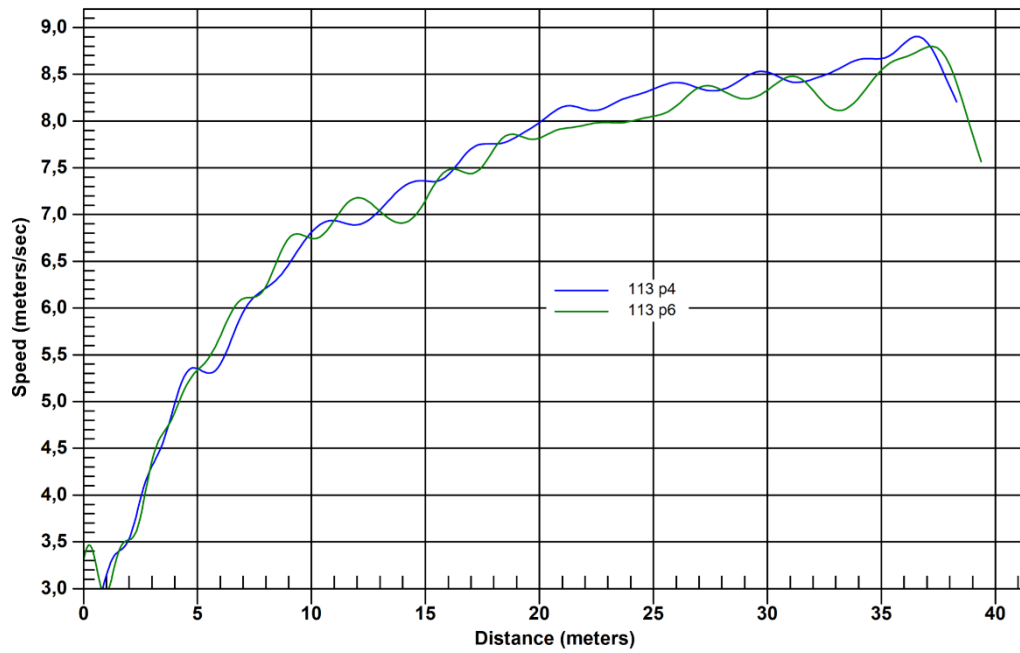

Anna Zekuciová MČR Třinec 2017 - skok daleký