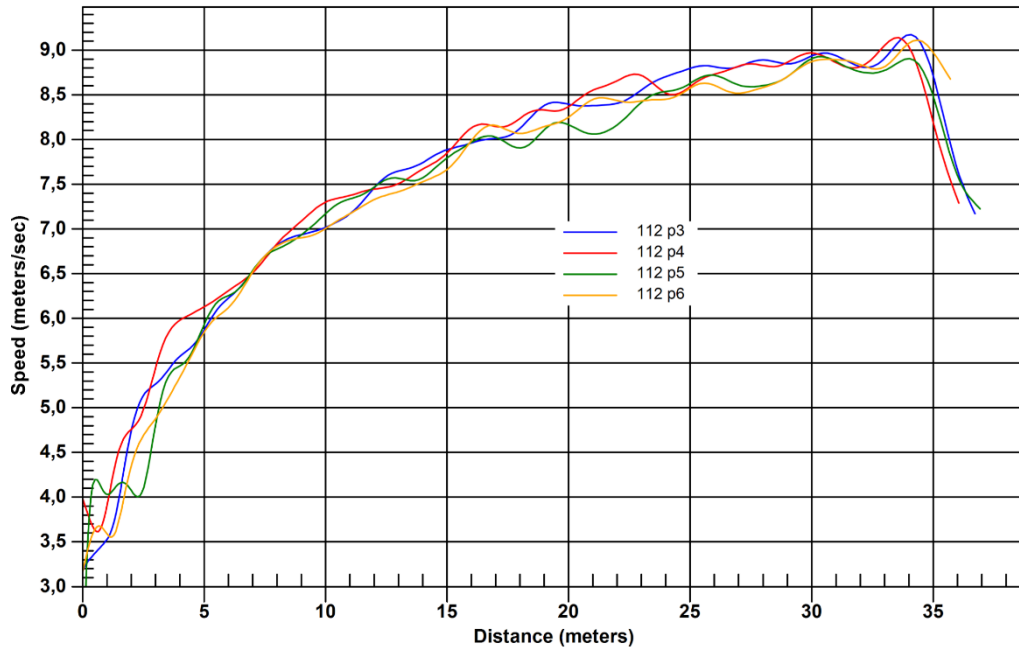

Anna Švecová MČR Třinec 2017 - skok daleký