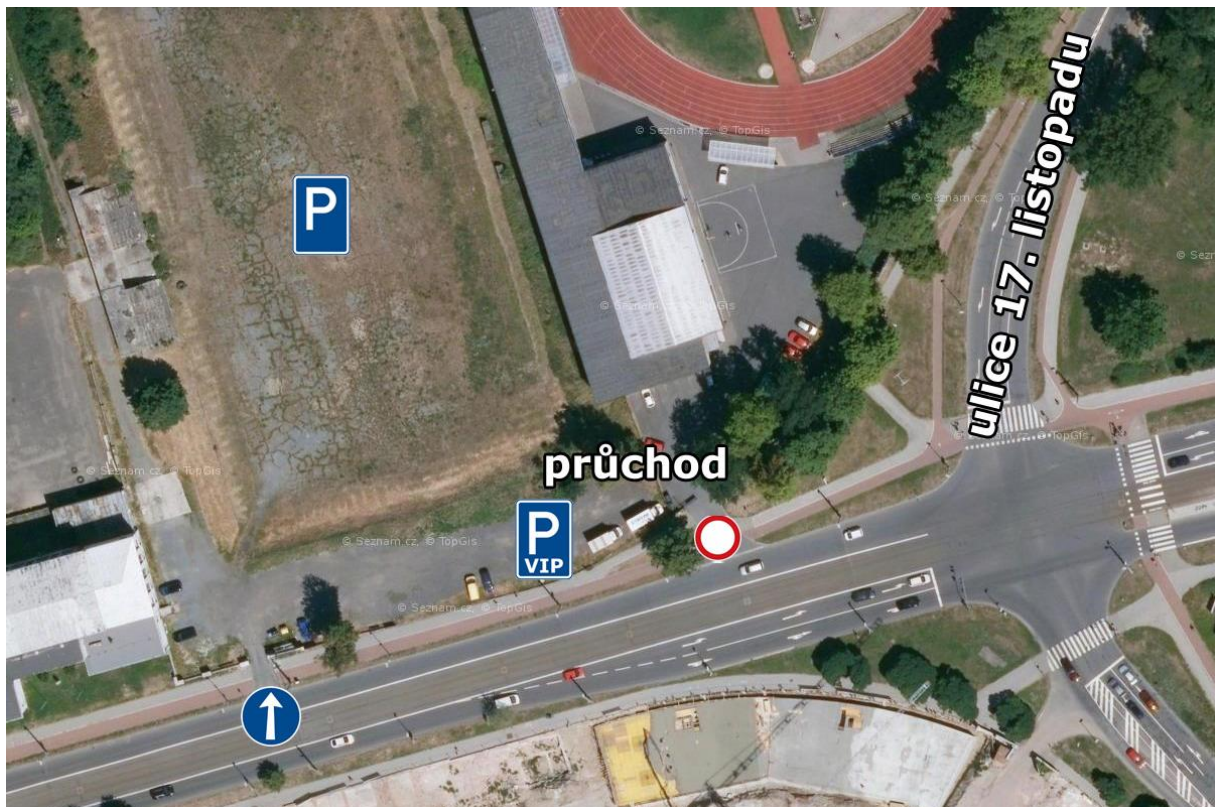

Mistrovství ČR dorostenců, dorostenek, juniorů a junierek

Olomouc 28.-30.6.2019

Informace pořadatele

Parkování:

Do areálu atletického stadionu TJ Lokomotiva Olomouc bude zákaz vjezdu. K parkování můžete využít vedlejší parkoviště a škvárové hřiště TJ Sokol Olomouc (17. listopadu 788/1) s průchodem na stadion, případně ulici 17. listopadu. Na parkovišti TJ Sokol Olomouc bude vyhrazeno VIP parkoviště, prosíme o respektování tohoto označení.