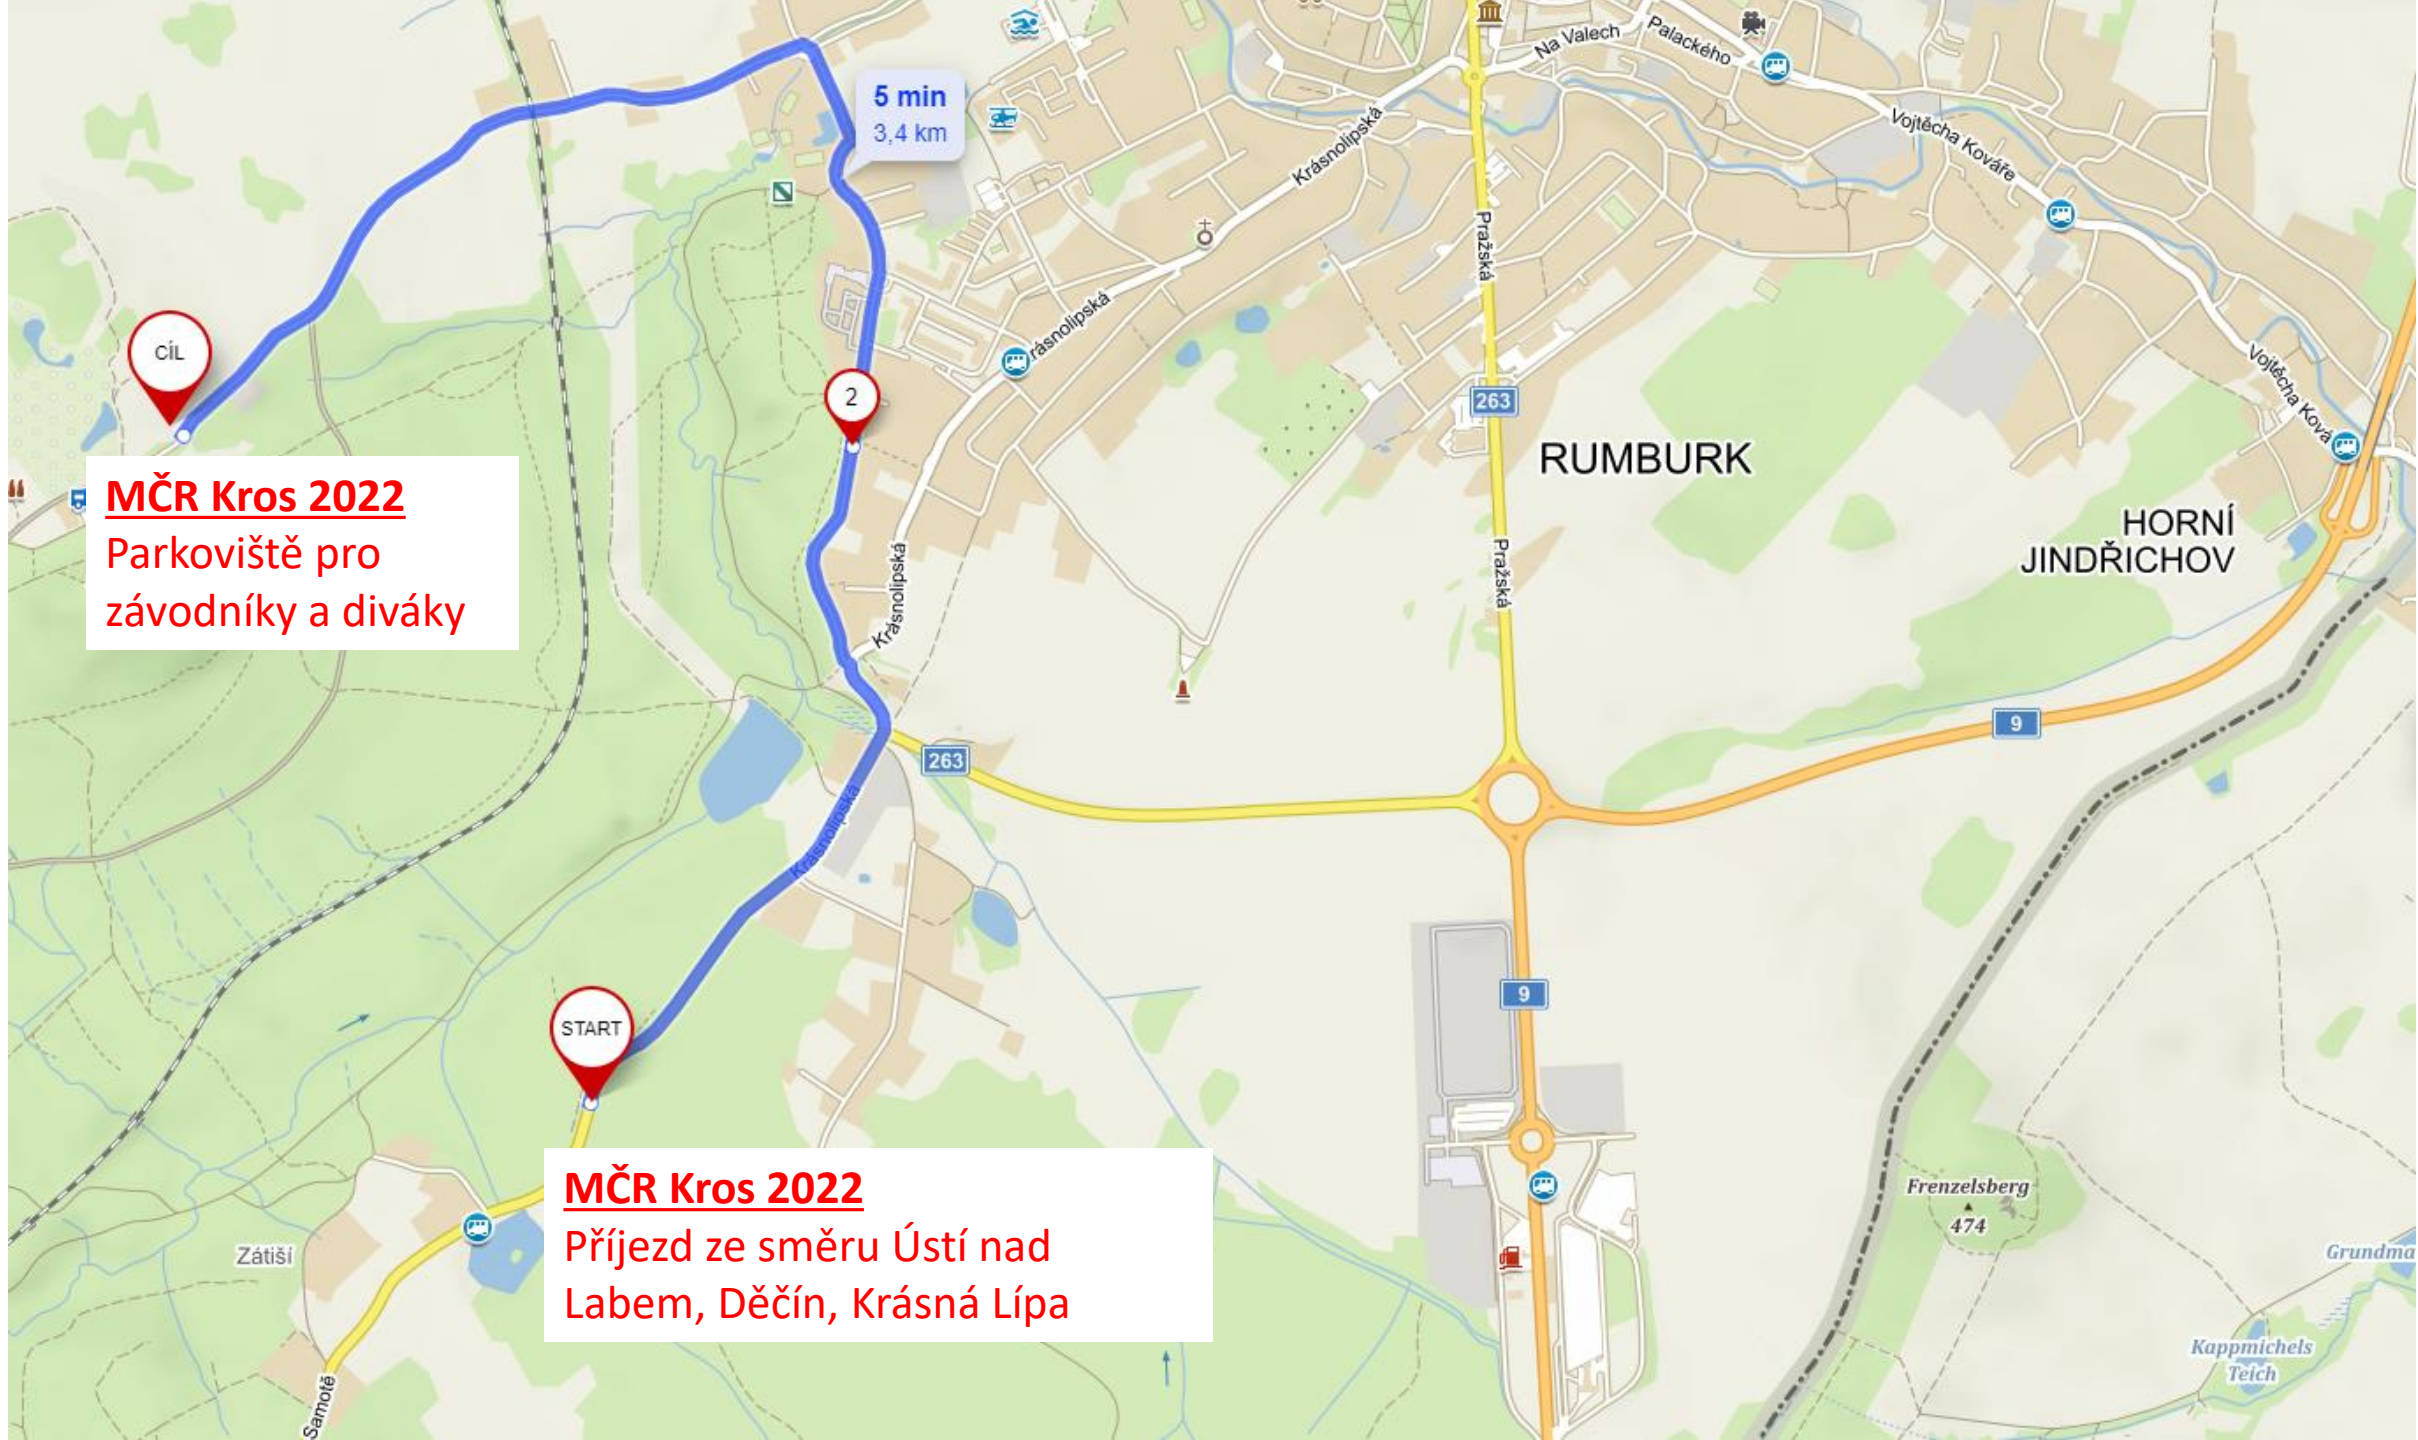

MČR Kros 2022
Parkoviště pro
závodníky a diváky

MČR Kros 2022
Příjezd ze směru Praha
Česká Lípa / Liberec / Svor

MČR Kros 2022
Parkoviště pro
závodníky a diváky

MČR Kros 2022
Příjezd ze směru Ústí nad
Labem, Děčín, Krásná Lípa

MČR Kros 2022
Parkoviště pro
závodníky a diváky

MČR Kros 2022
Příjezd ze směru Zittau, Löbau,
Bautzen (GER)

CÍL

2

RUMBURK

HORNÍ
JINDŘICHOV

START

7 min
5,5 km