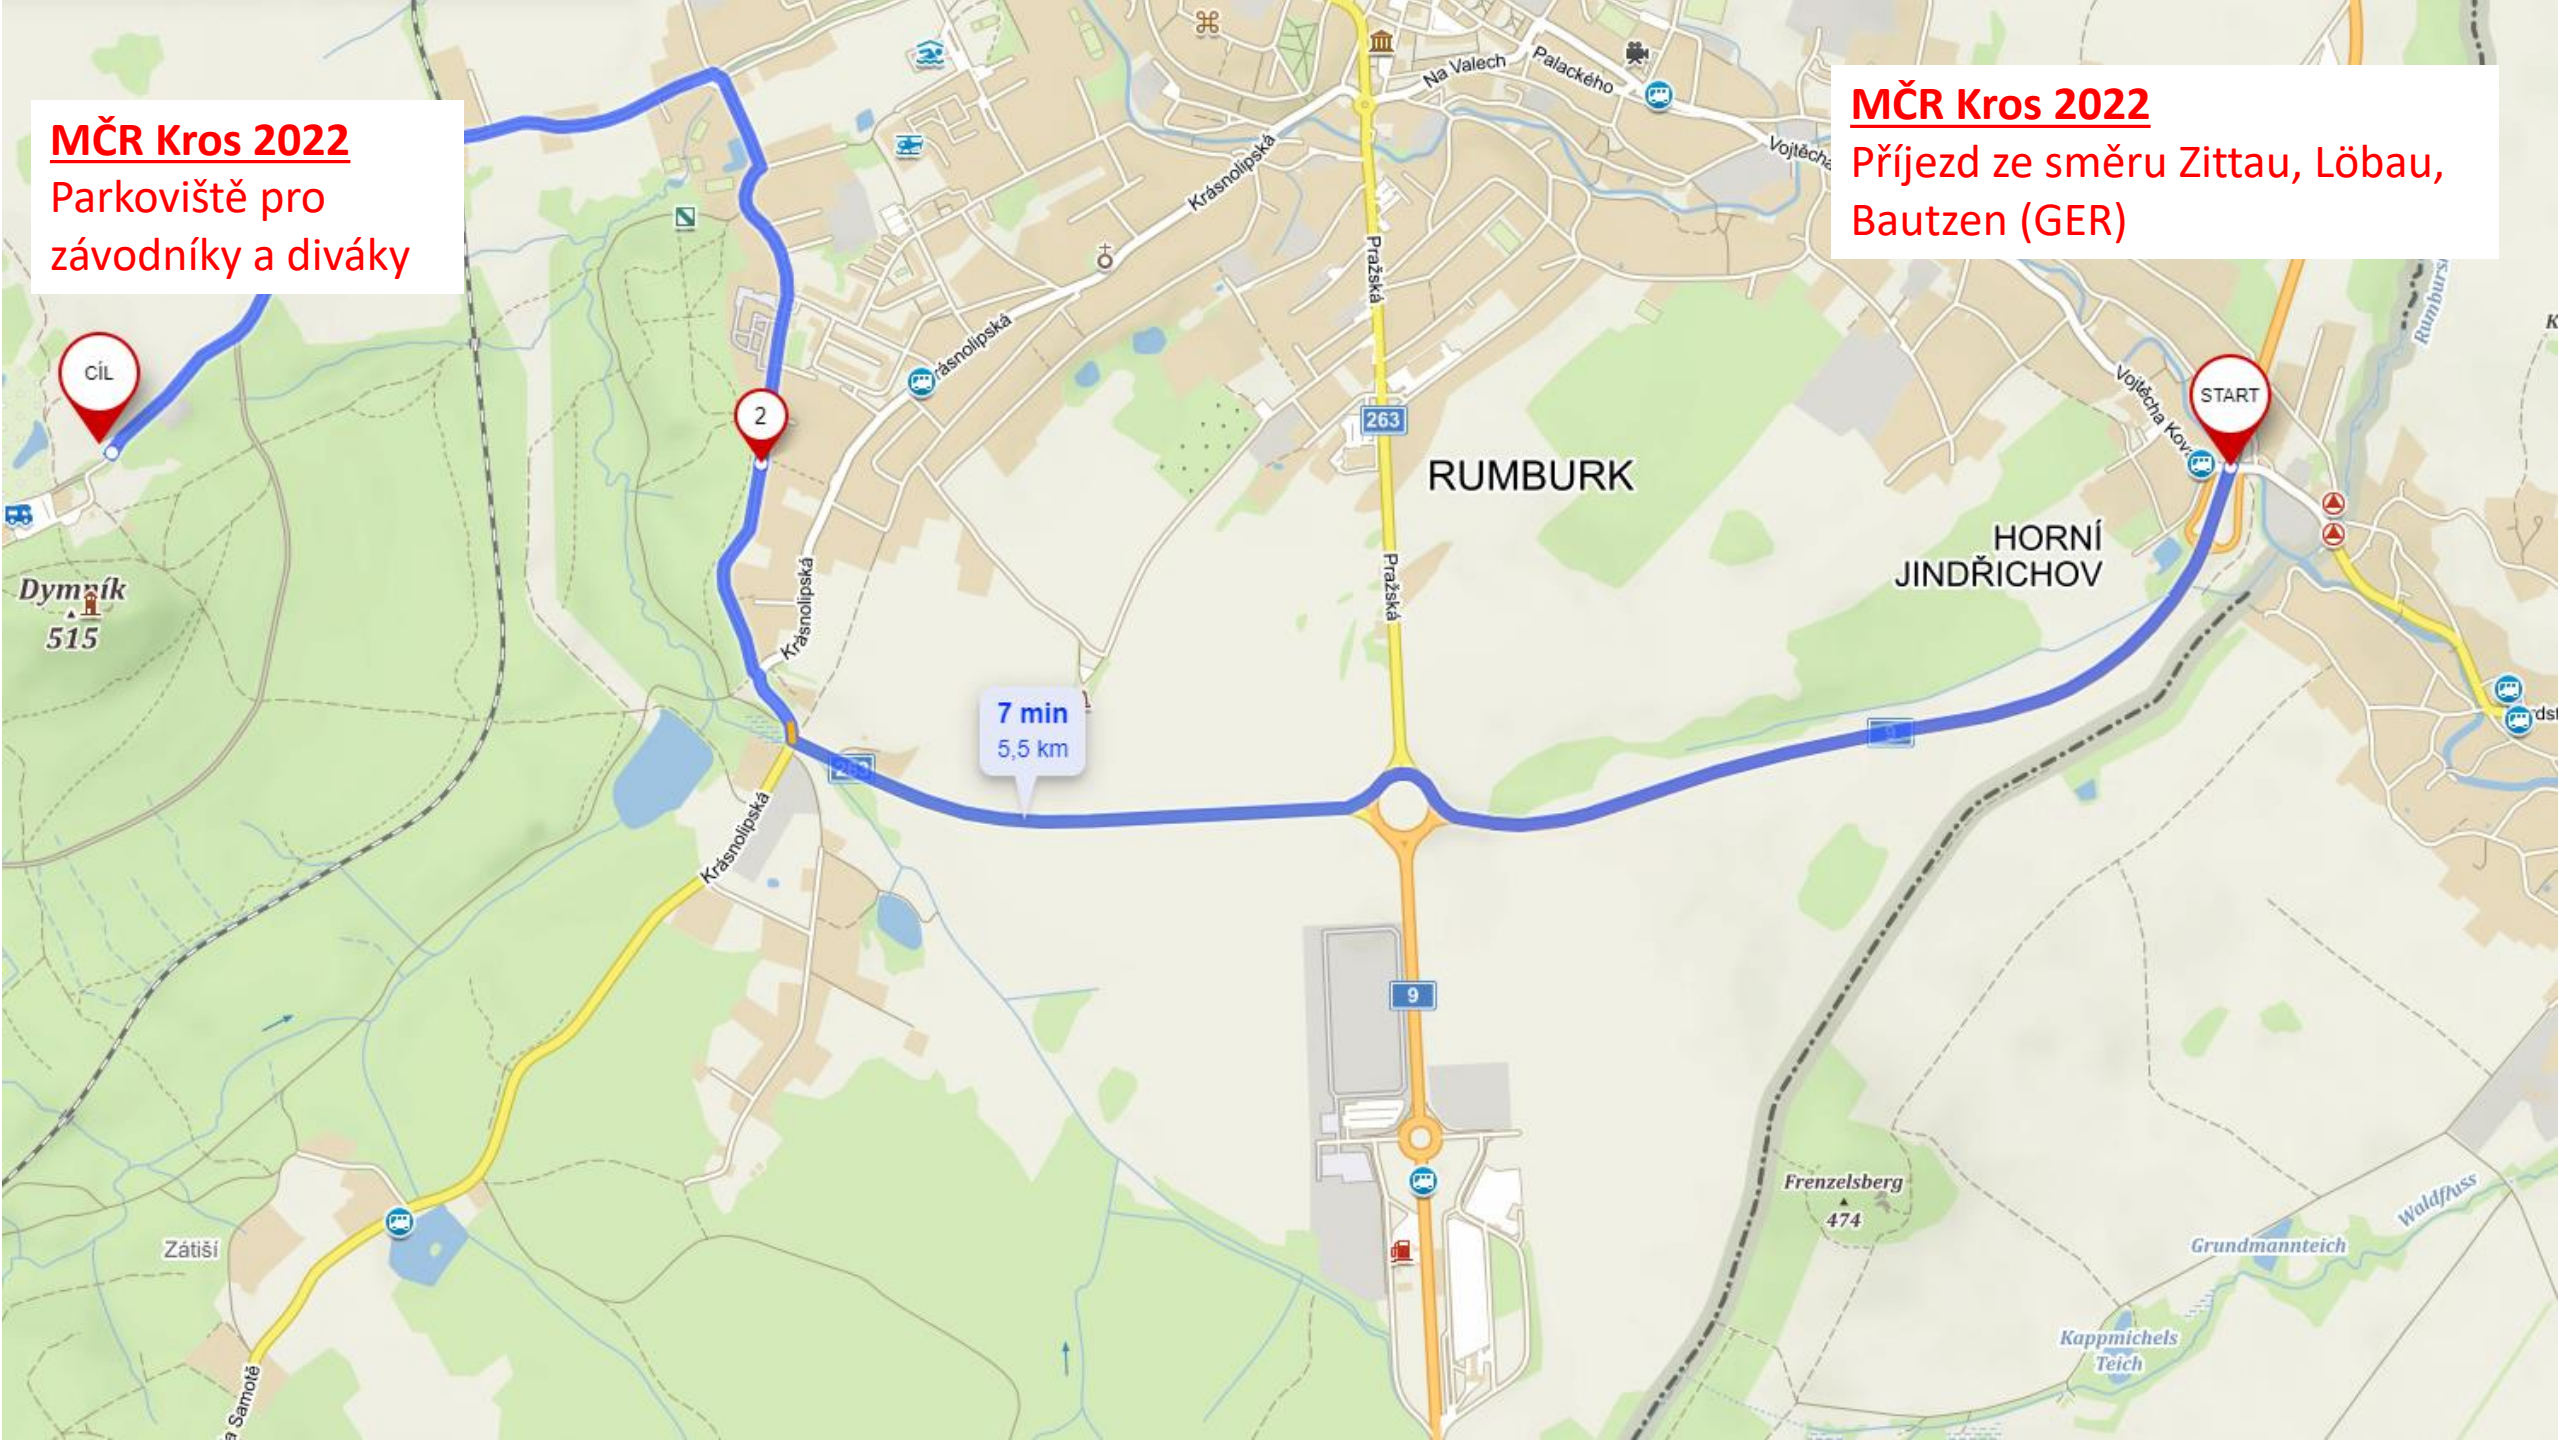

MČR Kros 2022
Parkoviště pro
závodníky a diváky

MČR Kros 2022
Příjezd ze směru Praha
Česká Lípa / Liberec / Svor

MČR Kros 2022
Parkoviště pro
závodníky a diváky

MČR Kros 2022
Příjezd ze směru Ústí nad
Labem, Děčín, Krásná Lípa

MČR Kros 2022
Parkoviště pro
závodníky a diváky

MČR Kros 2022
Příjezd ze směru Zittau, Löbau,
Bautzen (GER)

CÍL

2

RUMBURK

HORNÍ
JINDŘICHOV

START

7 min
5,5 km