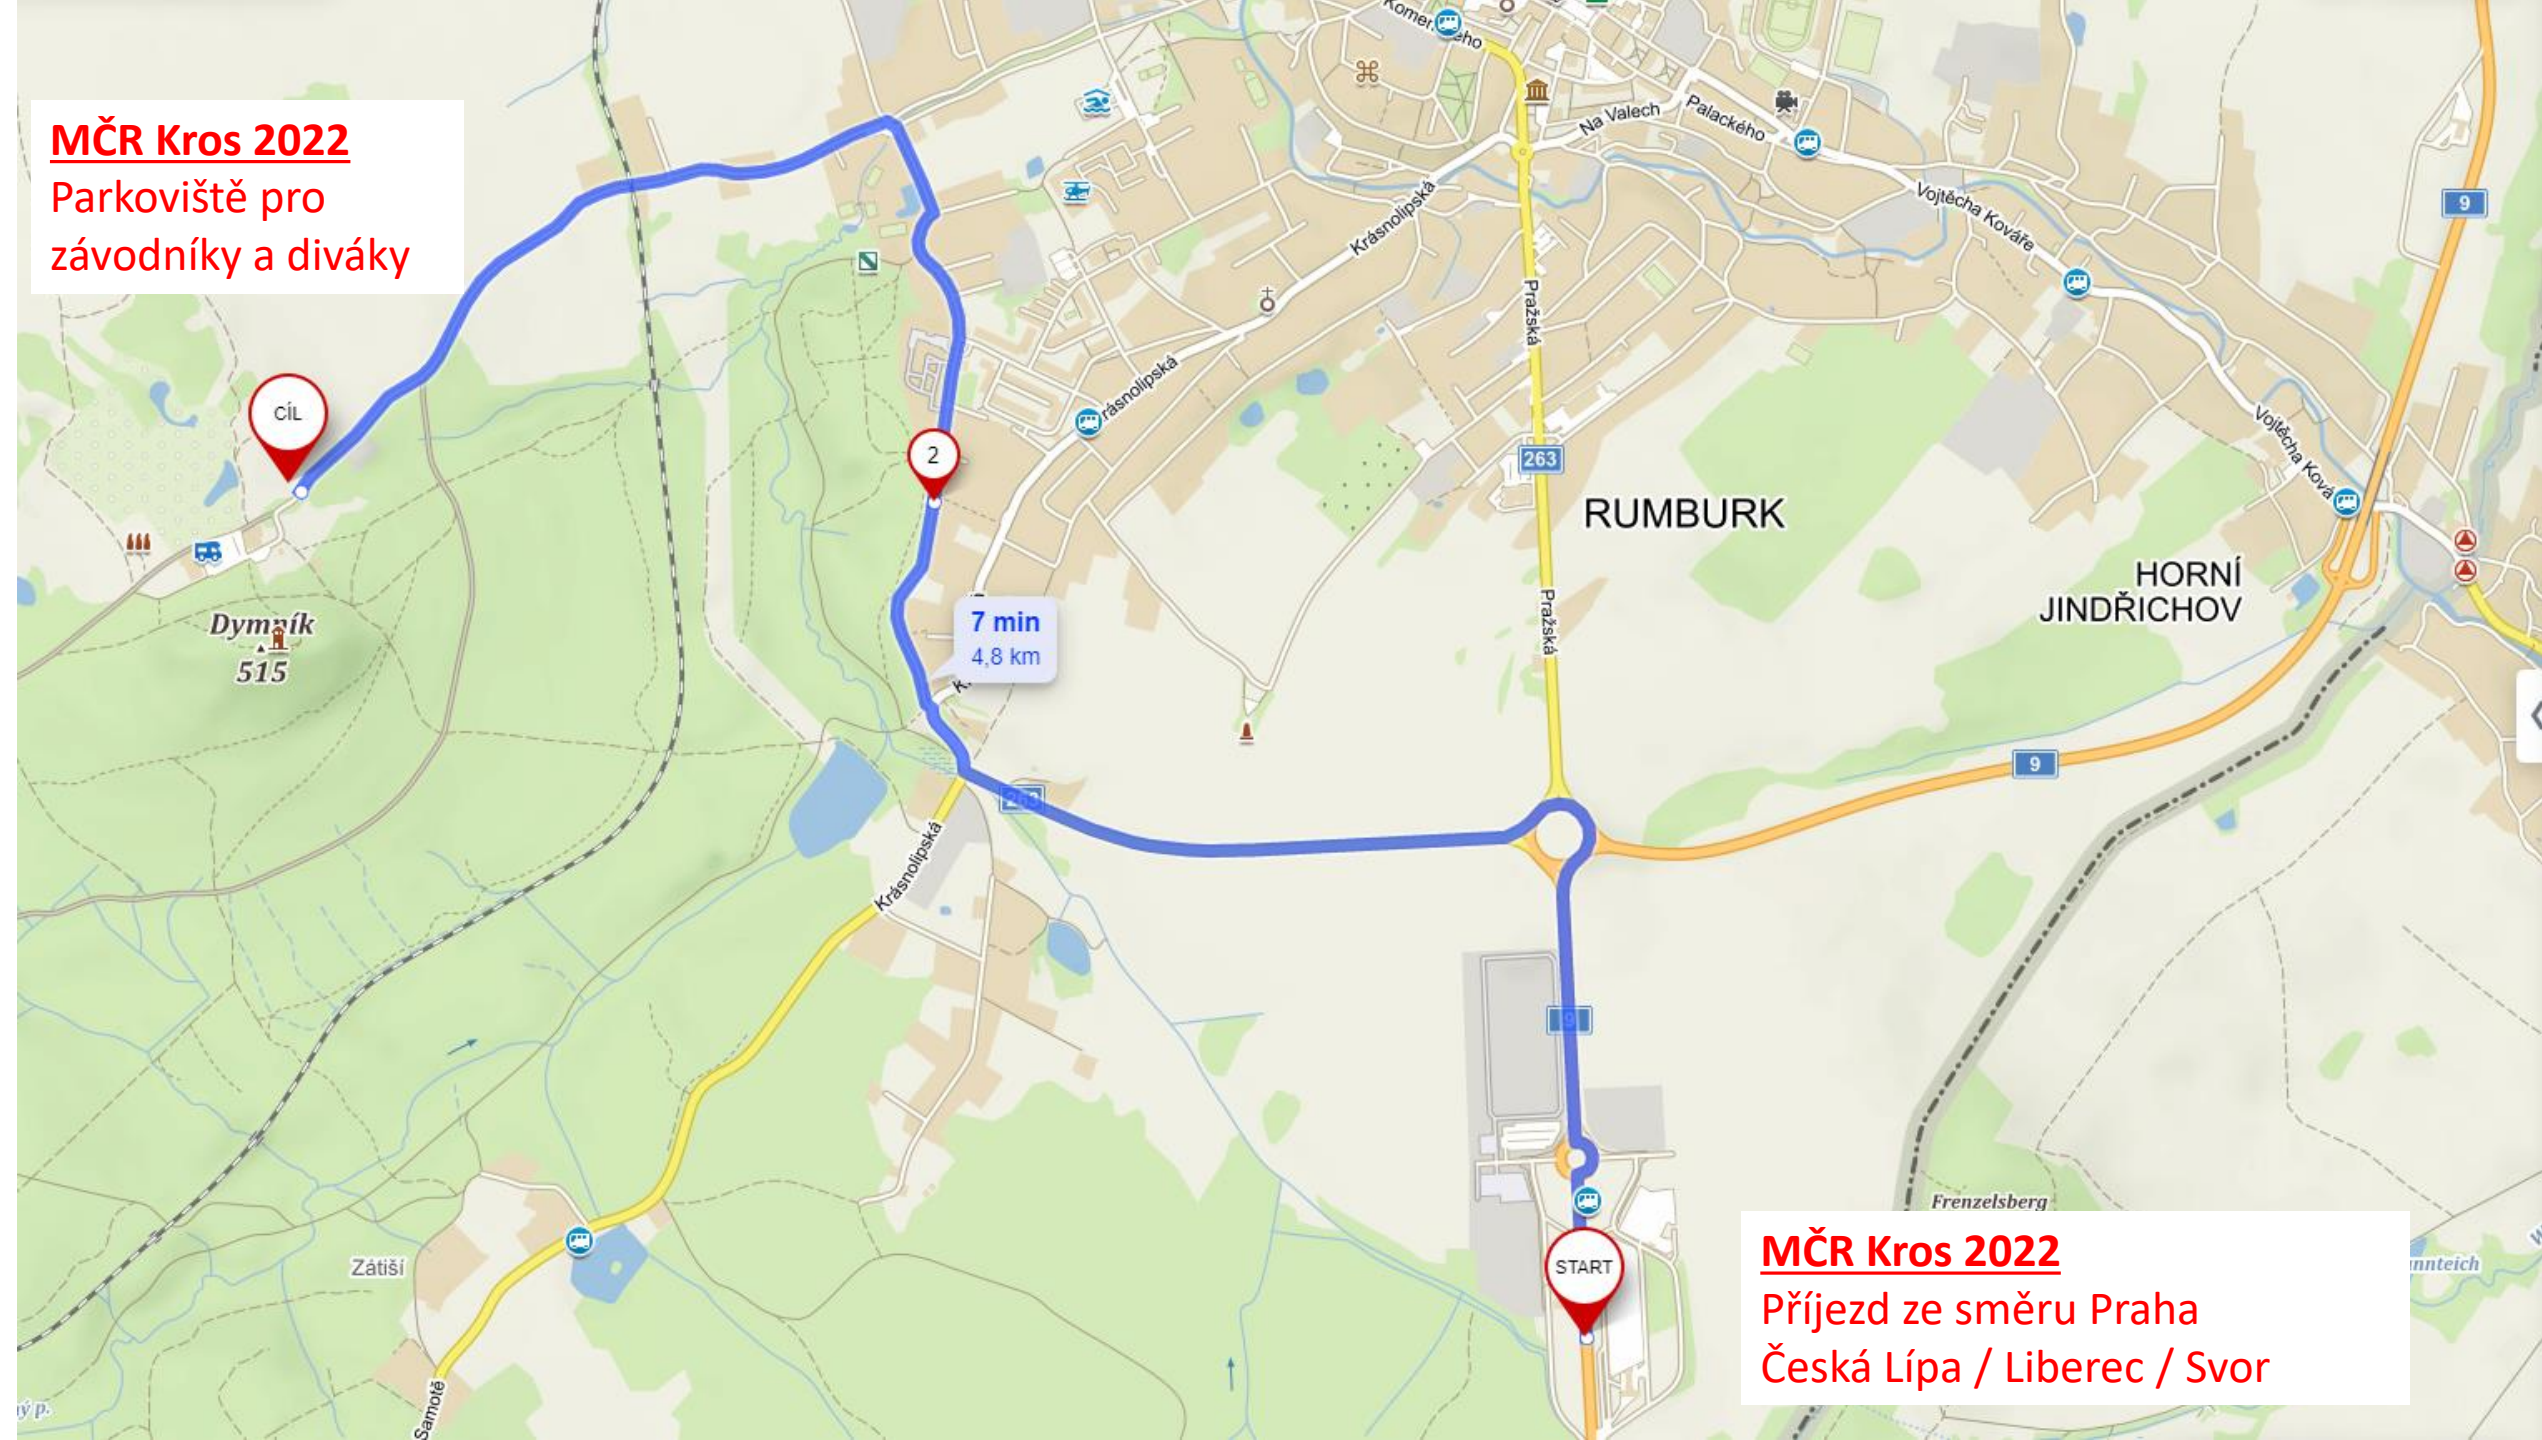

MČR Kros 2022
Parkoviště pro
závodníky a diváky

MČR Kros 2022
Příjezd ze směru Praha
Česká Lípa / Liberec / Svor

MČR Kros 2022
Parkoviště pro
závodníky a diváky

MČR Kros 2022
Příjezd ze směru Ústí nad
Labem, Děčín, Krásná Lípa

MČR Kros 2022
Parkoviště pro
závodníky a diváky

MČR Kros 2022
Příjezd ze směru Zittau, Löbau,
Bautzen (GER)

CÍL

2

RUMBURK

HORNÍ
JINDŘICHOV

START

7 min
5,5 km